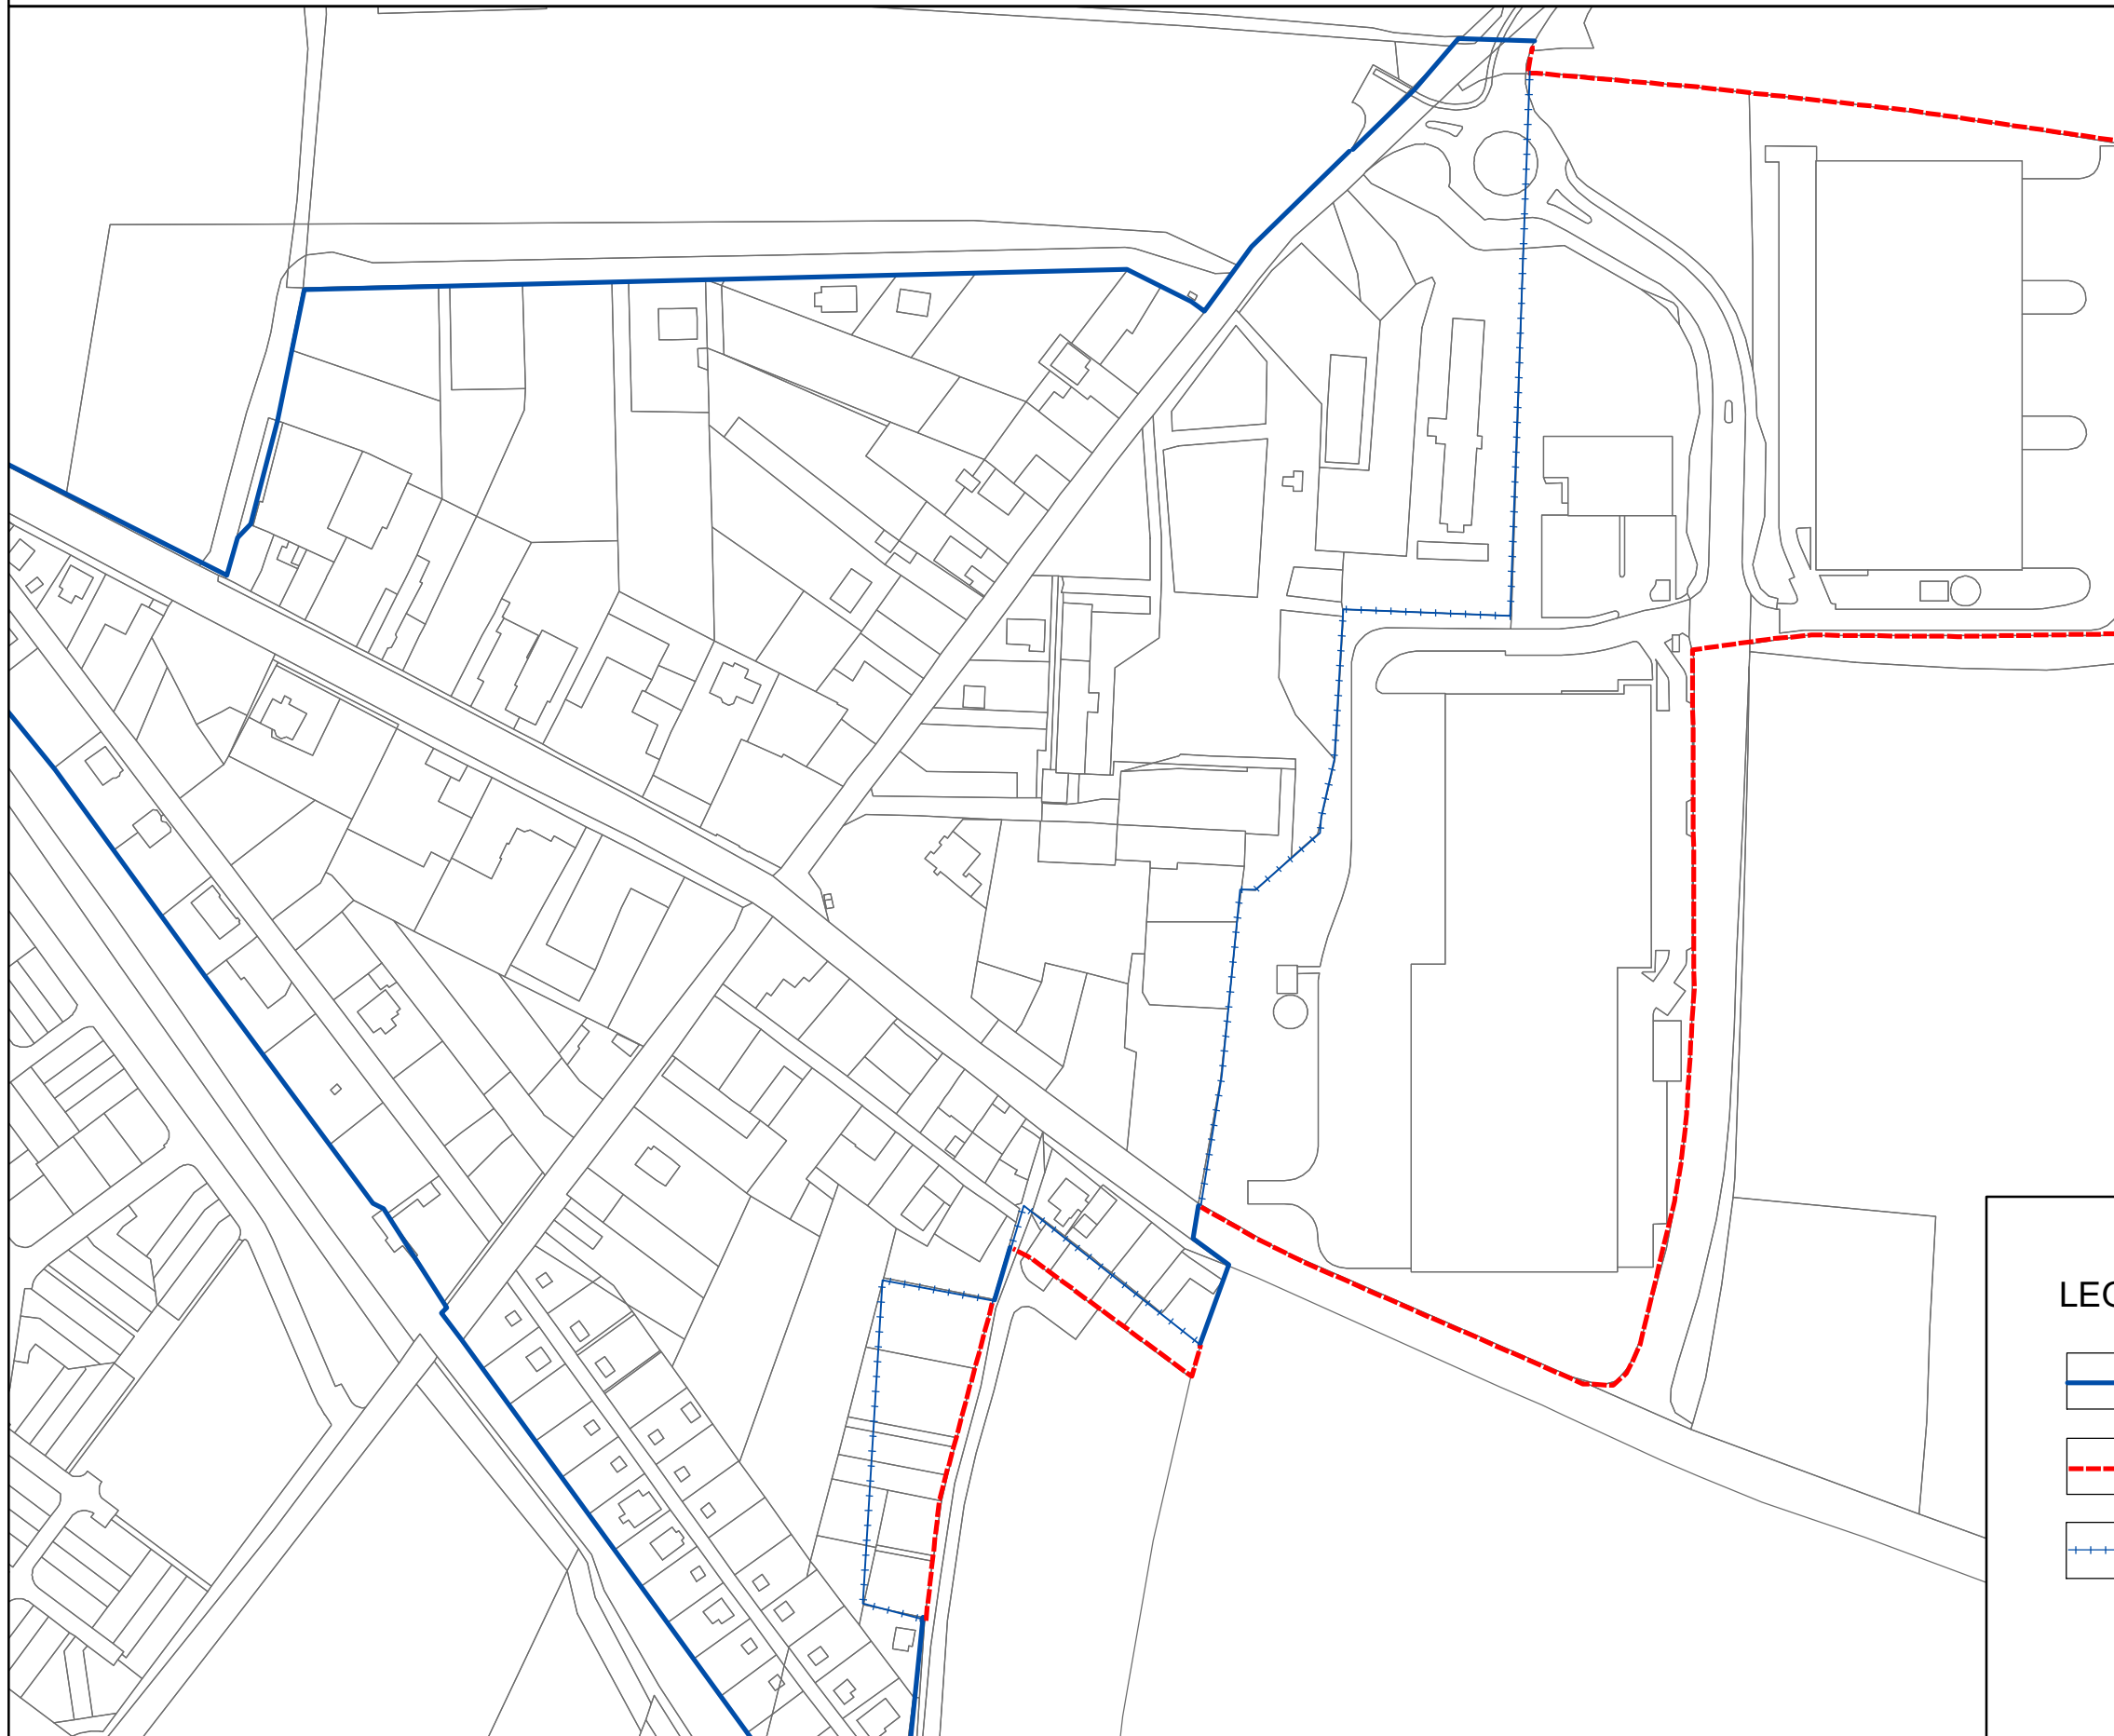

Změna č. 3 Územního plánu Pavlov

Hranice zastavěného území - Schéma 2 1:2500

LEGENDA

-  hranice zastavěného území k 1. 8. 2007
-  aktualizace hranice zastavěného území změnou č. 3 ÚP k 27. 8. 2019
-  úseky hranice zastavěného území rušené změnou č.3 ÚP